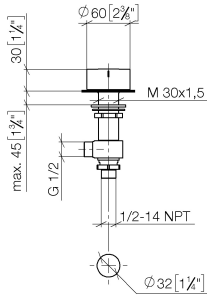

Deck valve clockwise closing cold - Dark Chrome

CL.1

20 000 740

- hole diameter 32 mm
- handle Ø 60mm
- without rosette
- with cold marking

Fits: CL.1, CYO

	Dark Chrome	20 000 740-19
	Chrome	20 000 740-00
	Brushed Platinum	20 000 740-06
	Platinum	20 000 740-08
	Brushed Durabronze (23kt Gold)	20 000 740-28
	Matte Black	20 000 740-33
	Brushed Champagne (22kt Gold)	20 000 740-46
	Champagne (22kt Gold)	20 000 740-47
	Brushed Dark Platinum	20 000 740-99

20 000 740

mm [inches]

Flow rate chart

Certificates

WRAS_2103001.

20 000 740

Parts for other finishes can be found here: [Chrome](#)

Spare parts list

No.	Item Number	Name	Quantity used	Delivery time
1	09 20 74 005-19	handle (cold)	1	60
2	90 31 11 007 00 90	pin	1	2
3	09 27 74 003-19	rosette	1	60
4	90 14 10 060 00 90	seal	1	2
5	90 14 15 020 03 90	ring	1	2
6	90 23 30 023 00 90	nut	1	2
7	09 29 06 107-00	spindle	1	10
8	90 90 03 133 00 90	top	1	2
9	04 17 11 058 33 90	side panel	1	2
10	04 23 10 032 78 90	fixing set	1	2
11	04 17 11 023 10 90	distributor	1	2
12	09 30 11 059 90	disc	1	2
13	09 23 10 012 90	nut	1	2